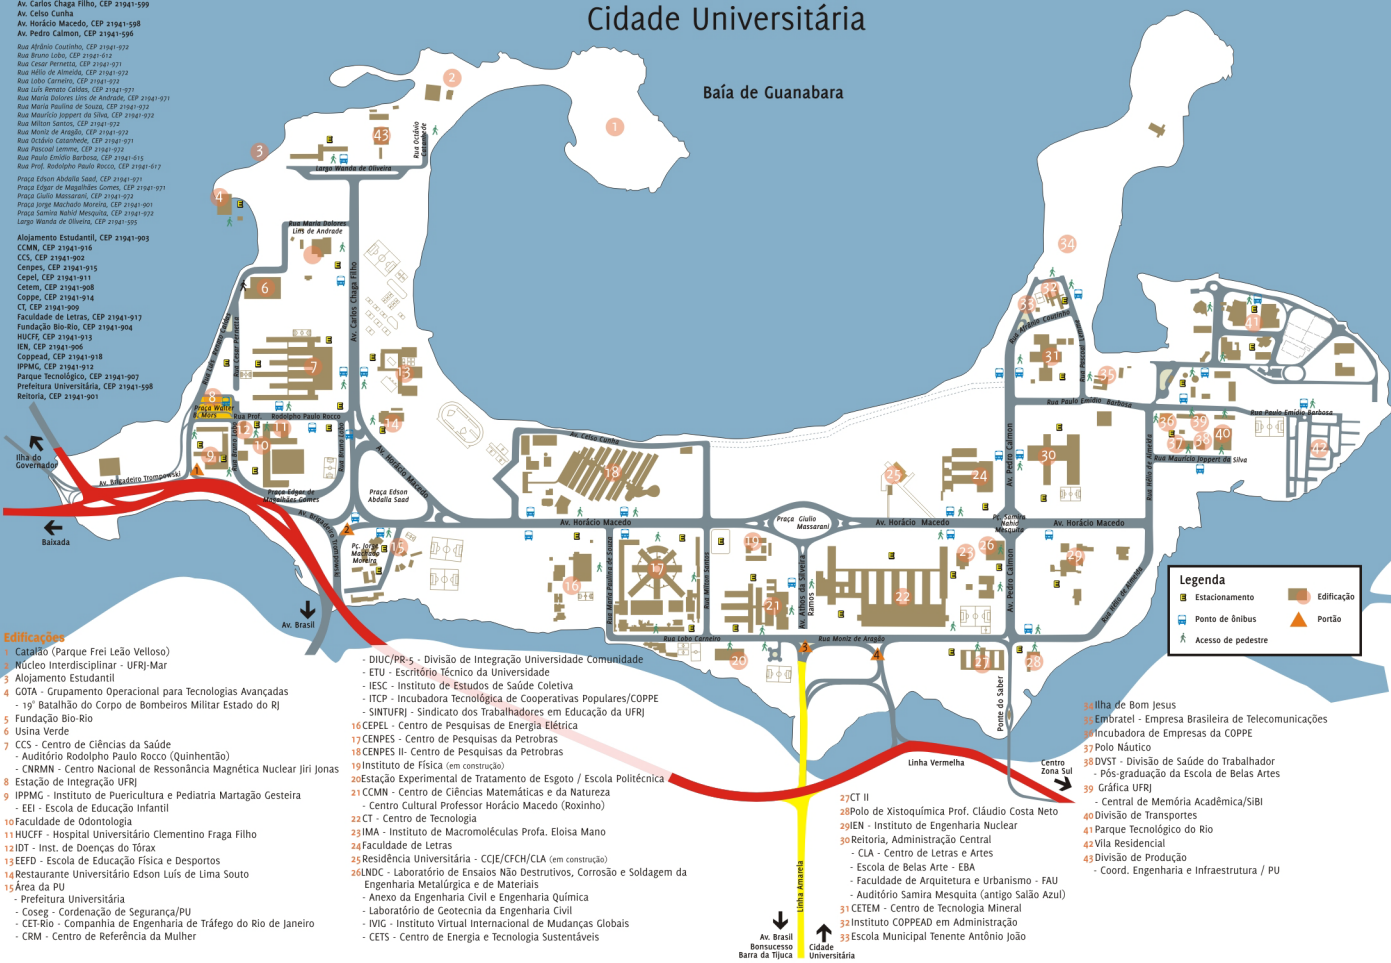

Lista de CEPs

Baixada

Edificações

Cidade Universitária

Baía de Guanabara

Legenda

- Estacionamento
- Ponto de ônibus
- Edificação
- Portão
- Acesso de pedestre